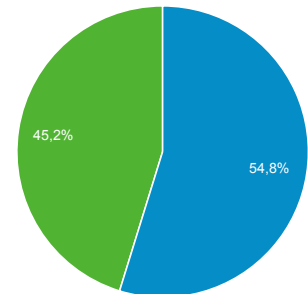

01.12.2015 - 31.12.2015

Odbiorcy ogółem

Wszystkie sesje
100,00%

Ogółem

Sesje
363 573

Użytkownicy
232 732

Odśloni
741 236

Strony / sesja
2,04

Śr. czas trwania sesji
00:02:45

Współczynnik odrzuceń
69,81%

% nowych sesji
54,70%

New Visitor Returning Visitor

Język	Sesje	% Sesje
1. pl	229 022	62,99%
2. pl-pl	102 166	28,10%
3. en-us	14 102	3,88%
4. en-gb	6 406	1,76%
5. de	2 315	0,64%
6. de-de	2 191	0,60%
7. en	1 910	0,53%
8. it-it	491	0,14%
9. fr	488	0,13%
10. fr-fr	483	0,13%