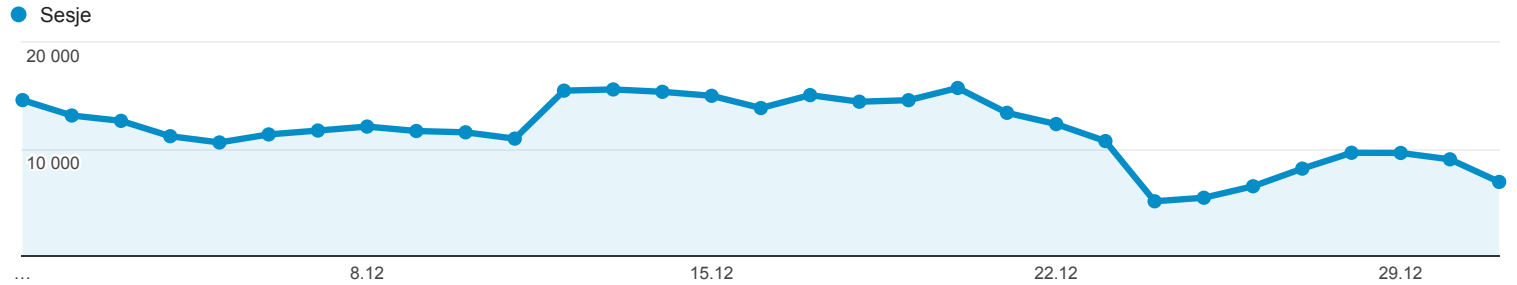

01.12.2015 - 31.12.2015

Odbiorcy ogółem

Wszystkie sesje
100,00%

Ogółem

Sesje
363 573

Użytkownicy
232 732

Odśloni
741 236

Strony / sesja
2,04

Śr. czas trwania sesji
00:02:45

Współczynnik odrzuceń
69,81%

% nowych sesji
54,70%

New Visitor Returning Visitor

Język	Sesje	% Sesje
1. pl	229 022	62,99%
2. pl-pl	102 166	28,10%
3. en-us	14 102	3,88%
4. en-gb	6 406	1,76%
5. de	2 315	0,64%
6. de-de	2 191	0,60%
7. en	1 910	0,53%
8. it-it	491	0,14%
9. fr	488	0,13%
10. fr-fr	483	0,13%